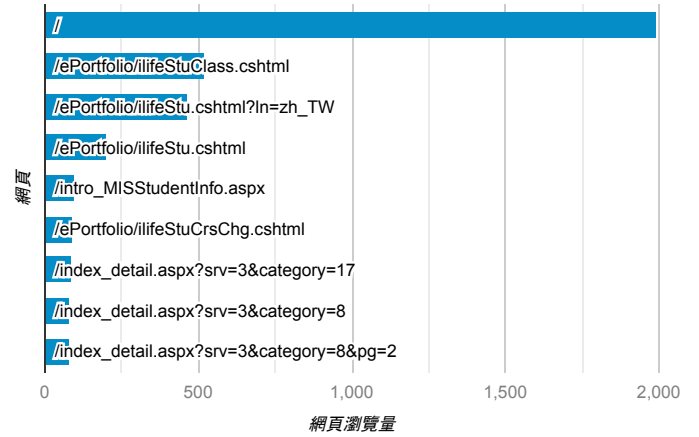

報表03_內容

2020年8月1日 - 2020年8月31日

所有使用者
100.00% 個工作階段

網頁載入平均需時 (秒)

瀏覽量 (依網頁分組)

網頁載入平均需時 (秒)和瀏覽量 (依 網頁 分組)

網頁	平均網頁載入時間 (秒)	網頁瀏覽量
/index_detail.aspx?srv=3&category=8&pg=2	3.43	82
/index_detail.aspx?srv=3&category=50&pg=7	2.98	77
/	2.66	1,997
/intro_MISStudentInfo.aspx	2.34	99
/index_detail.aspx?srv=3&category=11&pg=3	2.22	19
/index_detail.aspx?srv=3&category=8	2.01	85
/ePortfolio/ilifeStu.cshtml?ln=zh_TW	1.93	464
/index_detail.aspx?srv=3&category=17	1.89	90
/index_detail_share.aspx?id=CEA164F03CC95BDA	1.80	6
/activity_1081_game1.cshtml	1.66	9

造訪和新造訪率 (依 關鍵字 分組)

關鍵字	工作階段	新工作階段百分比
(not provided)	1,112	90.11%
(not set)	4	50.00%
學習規劃	2	50.00%
淡江大學學生登入	1	0.00%

網頁載入平均需時 (秒) (依瀏覽器分組)

瀏覽器	平均網頁載入時間 (秒)
Android Webview	3.43
Chrome	1.90
Safari	1.74
Opera	1.42